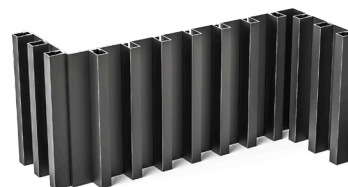

- Alle RAL kleuren Mat & Blinkend
- Alle RAL structuurlakken en Metallic kleuren
- Axalta Anodic Ikanodisaties
- GP Classic anodisatie imitatie kleuren

Anodisatie (keuze uit volgende tinten) in keuze laagdiktes (20µm of 25µm)

- Natuur
- Bronstinten (01 - 02 - 03 - 335 - 04)
- Goudtinten (01 - 02 - 03)
- Zwart

BESCHRIJVING

Door meer uitgesproken te zijn in z'n blokprofiel en zijn bredere tussenvlakken, doet deze reeks het helemaal niet slecht op de markt. Ze kwam er op vraag van enkele vooruitstrevende architectenbureaus. Nieuw en exclusief voor deze reeks is de mogelijkheid om deze te bekomen in een houtlook alternatief.

Zoals bij alle ALINEL reeksen zorgt ook Type B door de combinatie van een reeks profielen voor de snelle en naadloze invulling van de te bekleden vlakken. De gepatenteerde tand-haakverbinding staat ook hier garant voor een altijd passende uitvulling en onzichtbare montage. Toepasbaar op zowel gevels als op ramen -en deuren en poort en hekwerk constructies. Via onderstaande link krijgt u inzage in de technische informatie van deze unieke reeks.