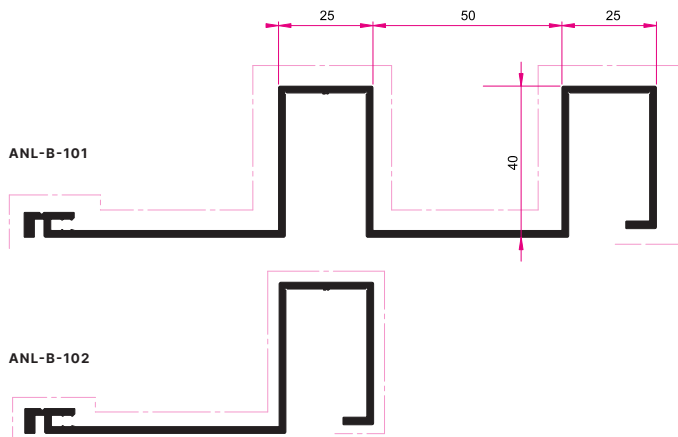

De afgebeelde profielen maken maar een deel uit van het ganse gamma in deze B-reeks. Zo zijn er start/stop combinaties, hoekprofielen, enz. ... Het ganse overzicht van alle profielen binnen deze reeks kan u terugvinden in de complete technische map.

Schaal 1/2

ACCESSOIRES / ACCENTEN

Wij ontwikkelden alle mogelijke accessoires – die wij “accenten” noemen voor onze Alinel gevelbekleding. U kan deze allemaal ontdekken op onze website: www.alinel.be/accessoires.

SNELSTE MONTAGE OP DE MARKT

Alinel is dankzij zijn gepatenteerde haaksysteem eenvoudig en uiterst snel te monteren. Elke haak aansluiting kan 2,5mm in min en plus schuiven, hierdoor past ons systeem zich 100% aan naar elke situatie op de bouw. Wij streven naar geen zaagwerk of losse afwerking die maatwerk stukken vragen.