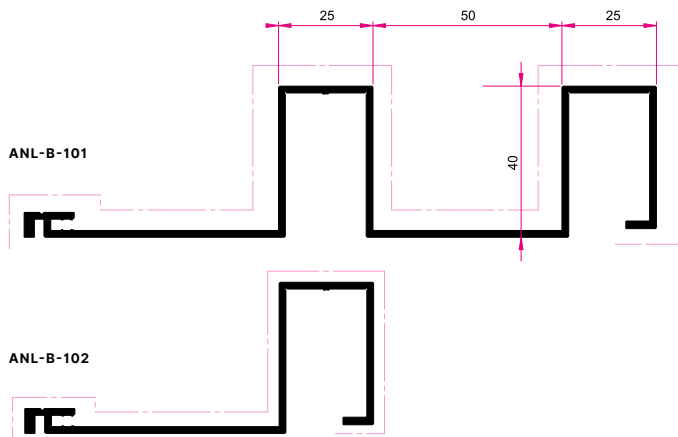

De afgebeelde profielen maken maar een deel uit van het ganse gamma in de Type B Wood-reeks. Zo zijn er start/stop combinaties, hoekprofielen, enz. ... Het ganse overzicht van alle profielen binnen deze reeks kan u terugvinden in de complete technische map.