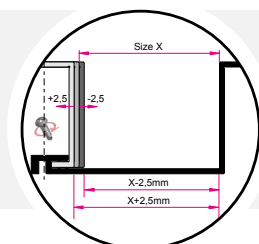

TOTAALOPLOSSING

ALINEL kunnen toegepast worden in woningen als utiliteitsbouw. Onze systemen kunnen zowel toegepast worden op gevel/ramen en deuren/garagepoorten (sectionaal- als kantel-poorten)/toegangshekken en toegangspoorten.

ALINEL biedt ondersteuning en expertise op maat van zijn B2B partners. Voorschrijvers zoals architecten, studie -en adviesbureaus kunnen op eenvoudige vraag advies en ondersteuning bekomen. Voor een optimale ondersteuning van uw project vindt u professionele doorsnedetekeningen, technische fiches, montagevoorschriften op onze website www.alinel.be.